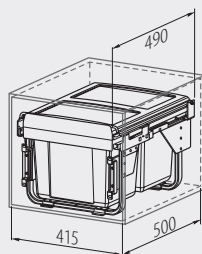

Segregator PRACTI ECO 450 niski z mocowaniem przednim
 Trash bin PRACTI ECO 450 low with door mount bracket
 Сегрегатор PRACTI ECO 450 низкий с передним креплением

PB-0M2S15-60MB

Na prowadnicy z cichym domykaniem
 On slide with soft closing
 На направляющей с доводчиком

PB-0M2S15-60MB

450

2 x 15 L

szary / gray / серый

tworzywo / plastic / пластмасса