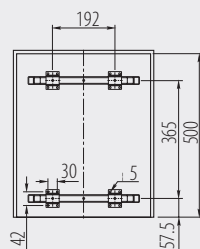

Segregator PRACTI ECO 450 niski z mocowaniem przednim
 Trash bin PRACTI ECO 450 low with door mount bracket
 Сегрегатор PRACTI ECO 450 низкий с передним креплением

PB-0M2S15-60MB

Na prowadnicy z cichym domykaniem
 On slide with soft closing
 На направляющей с доводчиком

PB-0M2S15-60MB

450

2 x 15 L

szary / gray / серый

tworzywo / plastic / пластмасса