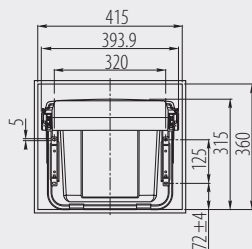

Segregator PRACTI ECO 450 niski z mocowaniem przednim
 Trash bin PRACTI ECO 450 low with door mount bracket
 Сегрегатор PRACTI ECO 450 низкий с передним креплением

PB-0M2S15-60MB

Na prowadnicy z cichym domykaniem
 On slide with soft closing
 На направляющей с доводчиком

PB-0M2S15-60MB

450

2 x 15 L

szary / gray / серый

tworzywo / plastic / пластмасса